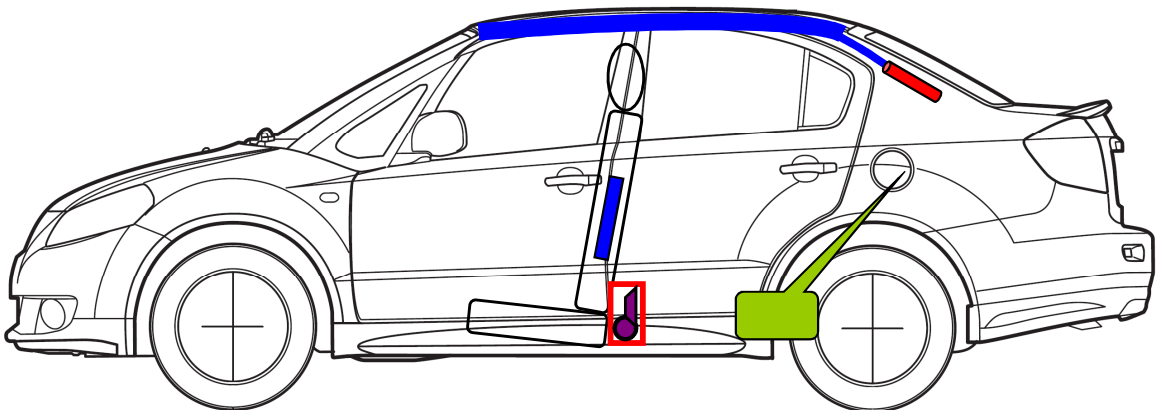

Suzuki SX4
Typ: GY
Baujahr: ab 2005
4 türlich

	Airbag		Knieairbag		Gasgenerator
	Gurtstraffer		Kraftstofftank		Airbag-Steuergerät
	Batterie		Druckdämpfer		

Weitere Informationen zu den Rückhalte-Systemen finden Sie im Suzuki-Rettungsleitfaden.