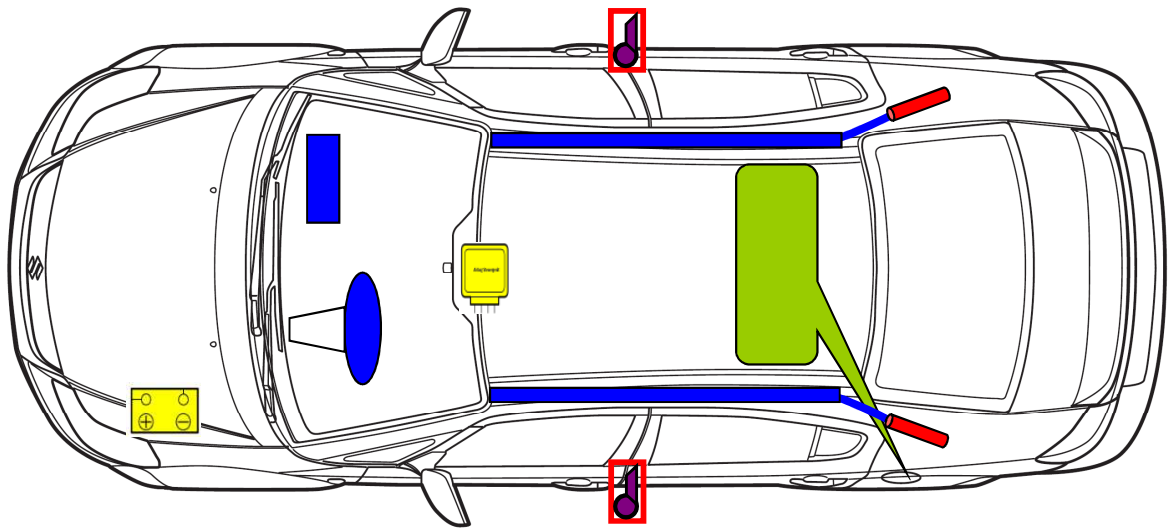

Suzuki SX4
Typ: GY
Baujahr: ab 2005
4 türlich

	Airbag		Knieairbag		Gasgenerator
	Gurtstraffer		Kraftstofftank		Airbag-Steuergerät
	Batterie		Druckdämpfer		

Weitere Informationen zu den Rückhalte-Systemen finden Sie im Suzuki-Rettungsleitfaden.