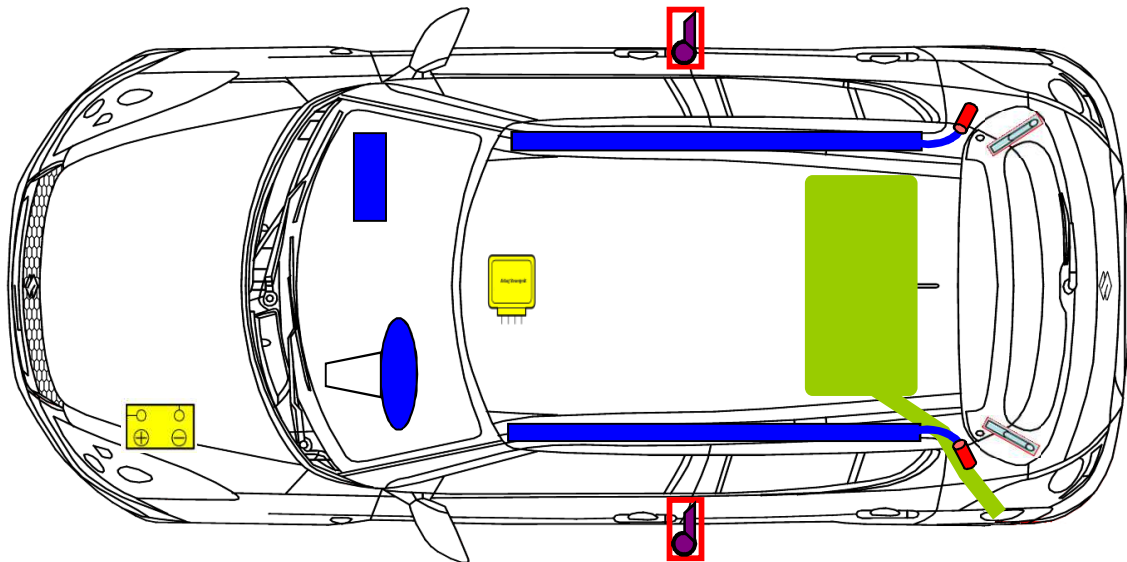

**Suzuki Swift Sport**  
**Typ: NZ**  
**Baujahr: ab 2013**  
**5 türlich**

	Airbag		Knieairbag Fahrerseite		Gasgenerator
	Gurtstraffer		Kraftstofftank		Airbag-Steuergerät
	Batterie		Druckdämpfer		

Weitere Informationen zu den Rückhalte-Systemen finden Sie im Suzuki-Rettungsleitfaden.