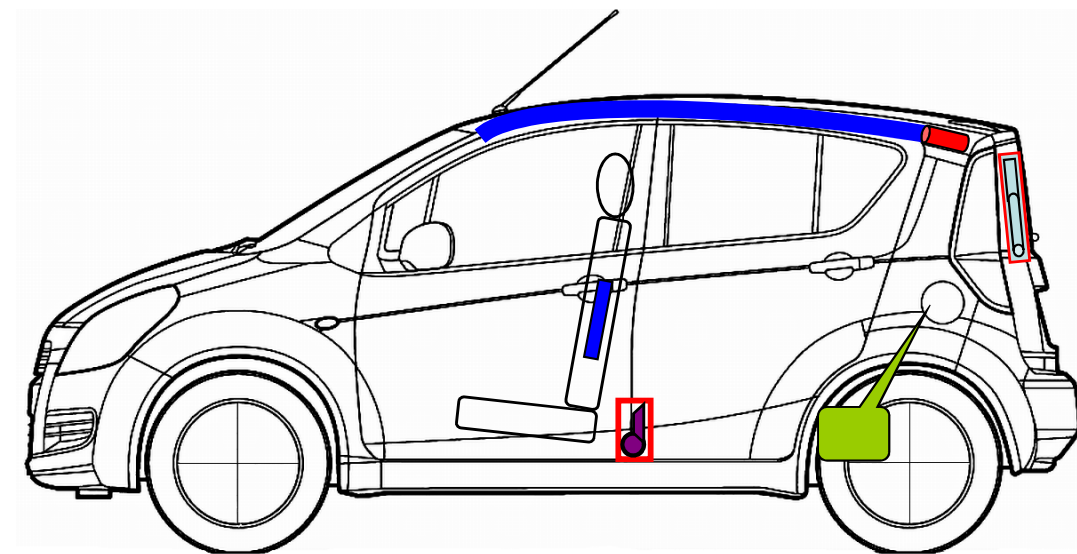

**Suzuki Splash**  
**Typ: EX**  
**Baujahr: ab 2007**  
**5 türlich**

	Airbag		Knieairbag		Gasgenerator
	Gurtstraffer		Kraftstofftank		Airbag-Steuergerät
	Batterie		Druckdämpfer		

Weitere Informationen zu den Rückhalte-Systemen finden Sie im Suzuki-Rettungsleitfaden.