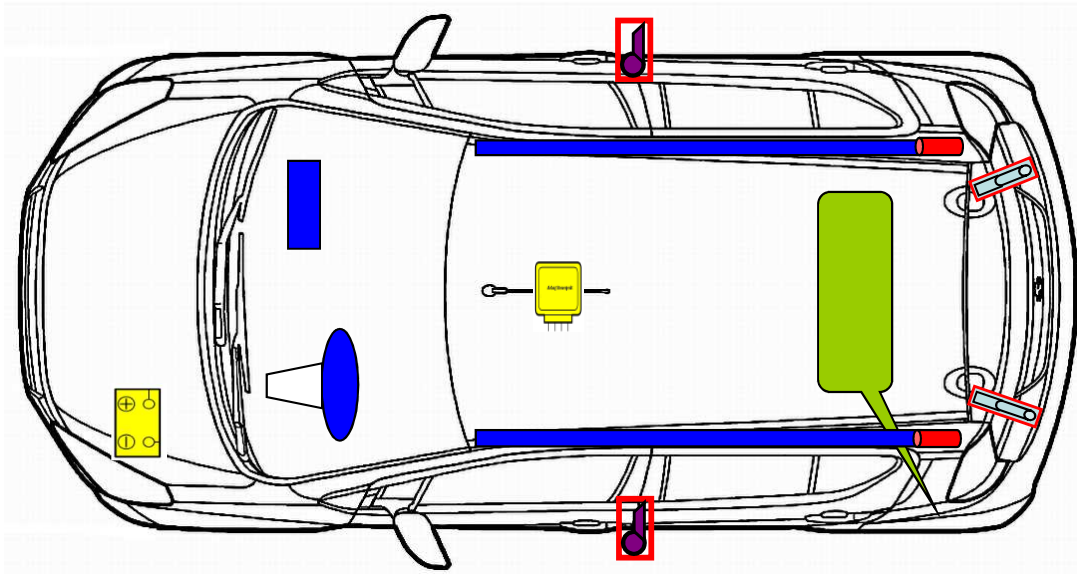

**Suzuki Splash**  
**Typ: EX**  
**Baujahr: ab 2007**  
**5 türlich**

	Airbag		Knieairbag		Gasgenerator
	Gurtstraffer		Kraftstofftank		Airbag-Steuergerät
	Batterie		Druckdämpfer		

Weitere Informationen zu den Rückhalte-Systemen finden Sie im Suzuki-Rettungsleitfaden.