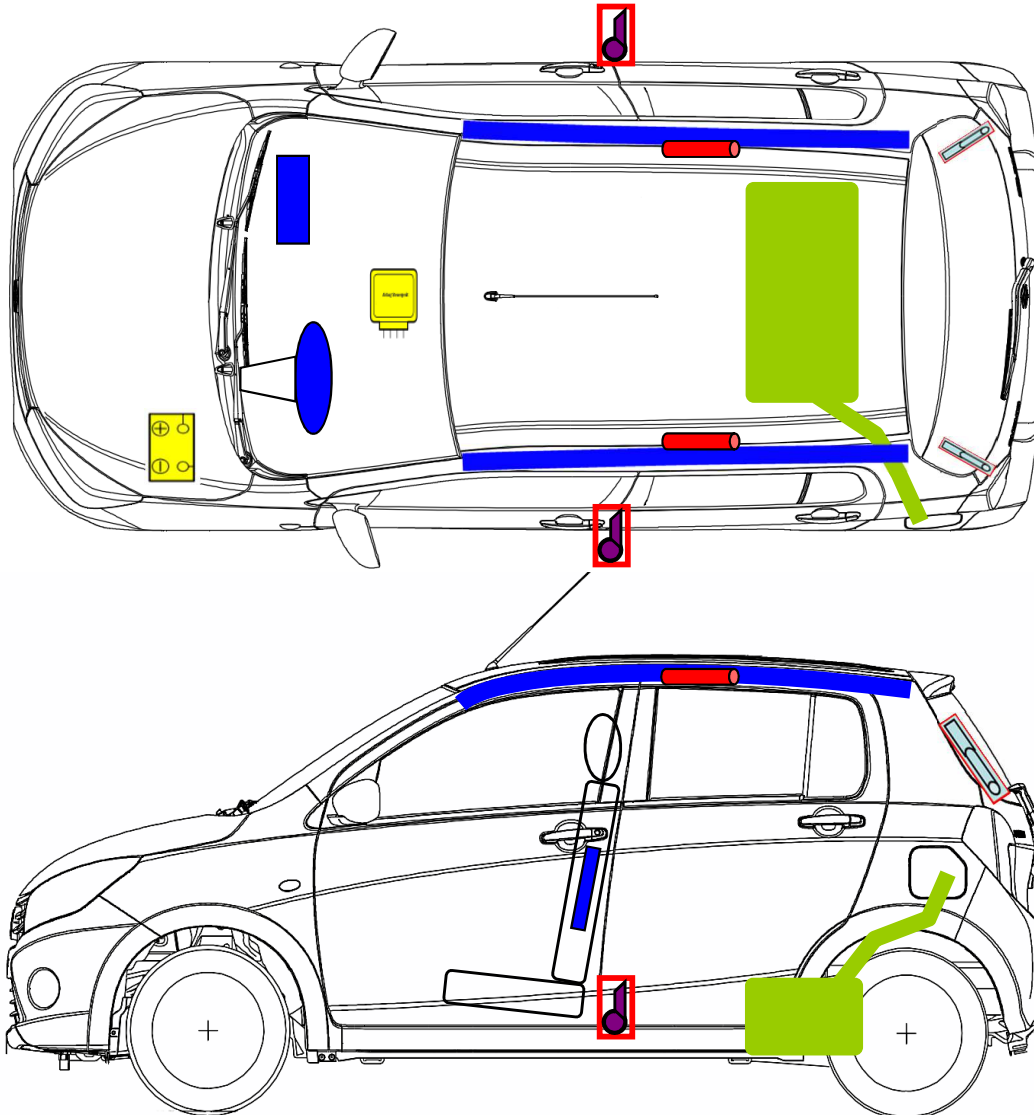

Suzuki Celerio
Typ: LF
Baujahr: ab 2014
5 türlich

	Airbag		Knieairbag Fahrerseite		Gasgenerator
	Gurtstraffer		Kraftstofftank		Airbag-Steuergerät
	Batterie		Druckdämpfer		

Weitere Informationen zu den Rückhalte-Systemen finden Sie im Suzuki-Rettungsleitfaden.