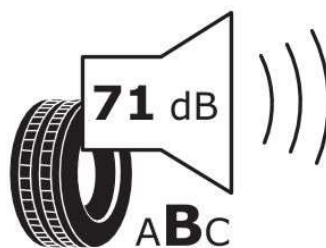

# ENERG

Continental

0311565

215/60 R 16 95 H

C1

2020/740