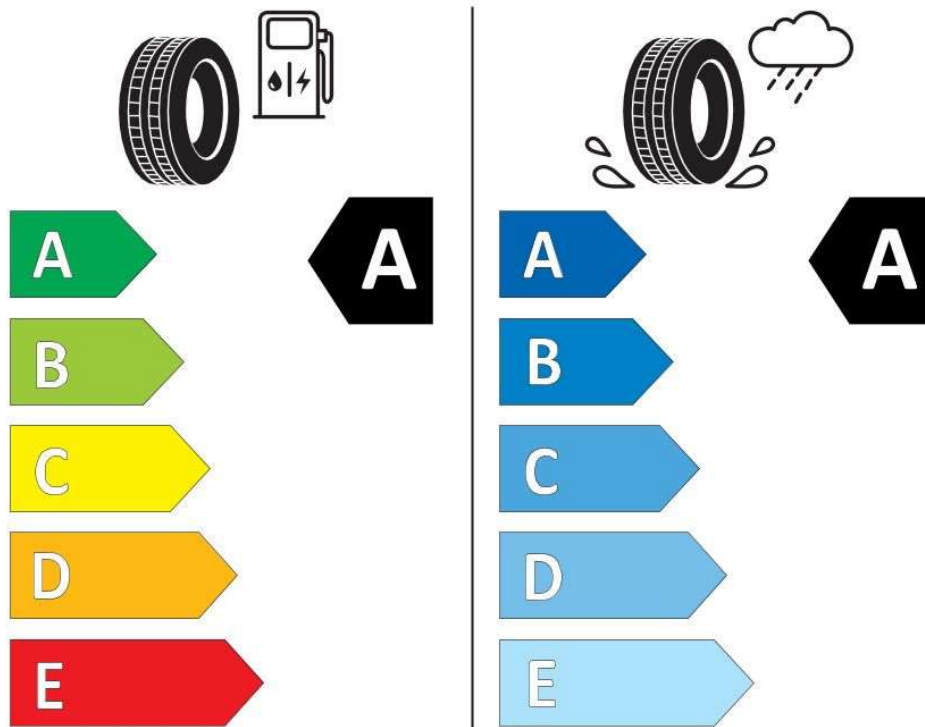

# ENERG

Continental

0311565

215/60 R 16 95 H

C1

2020/740