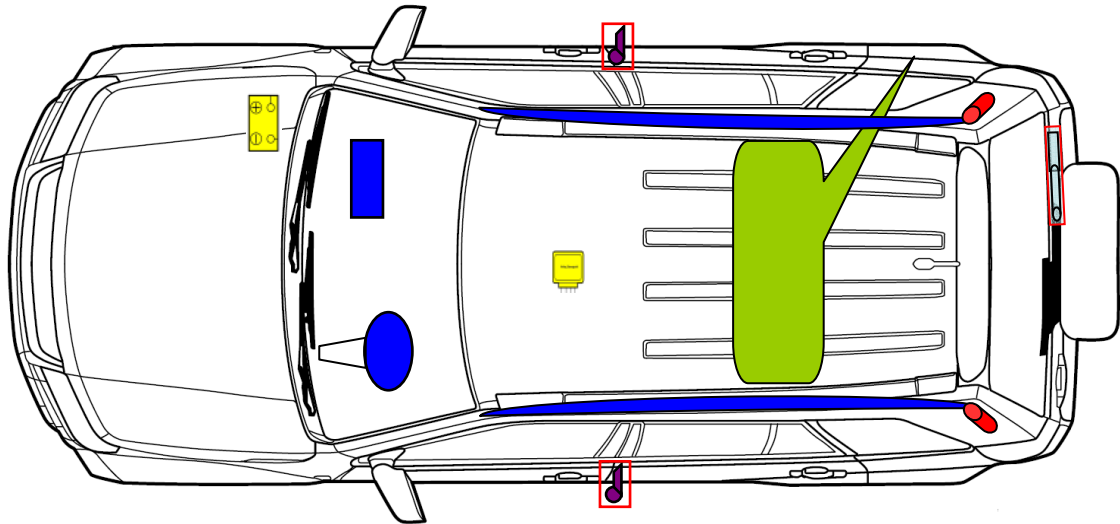

Suzuki Grand Vitara
 Typ: JB (alle Motoren)
 Baujahr: ab 2005
 5 türig

	Airbag		Airbag-Steuergerät		Gasgenerator
	Gurtstraffer		Kraftstofftank		
	Batterie		Gasdruckdämpfer		

Weitere Informationen zu den Rückhalte-Systemen finden Sie im Suzuki-Rettungsleitfaden.