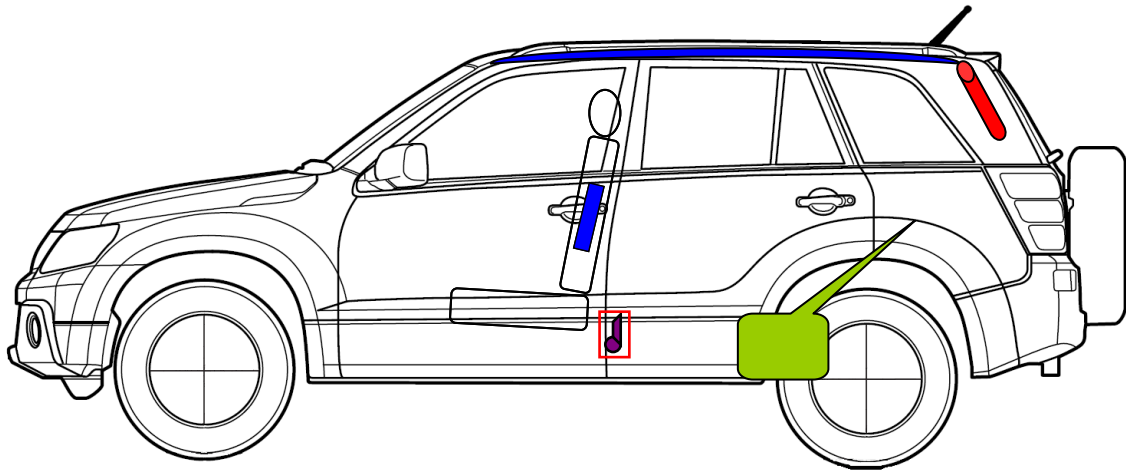

Suzuki Grand Vitara
 Typ: JB (alle Motoren)
 Baujahr: ab 2005
 5 türig

	Airbag		Airbag-Steuergerät		Gasgenerator
	Gurtstraffer		Kraftstofftank		
	Batterie		Gasdruckdämpfer		

Weitere Informationen zu den Rückhalte-Systemen finden Sie im Suzuki-Rettungsleitfaden.