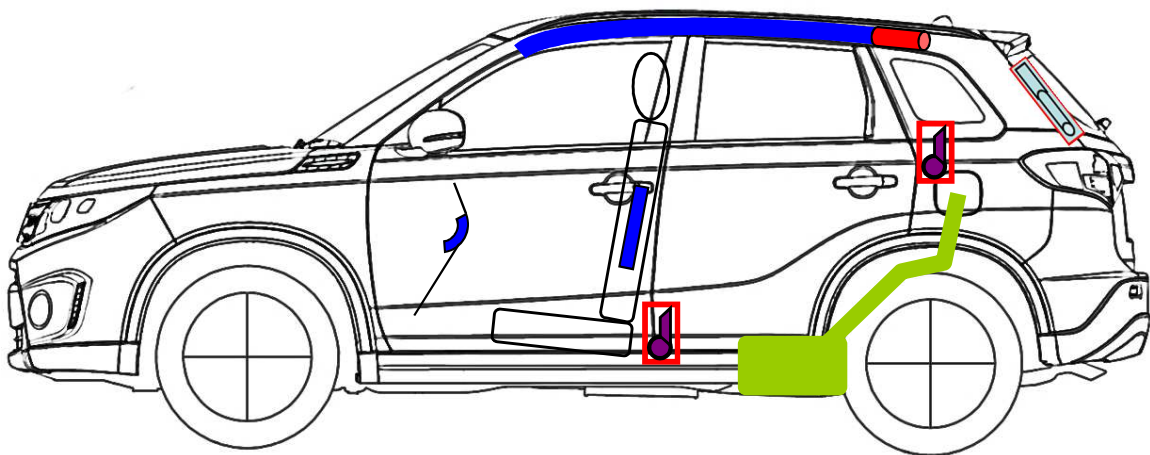

Suzuki Vitara
Typ: LY
Baujahr: ab 2015
5 türlich

	Airbag		Knieairbag Fahrerseite		Gasgenerator
	Gurtstraffer		Kraftstofftank		Airbag-Steuergerät
	Batterie		Druckdämpfer		

Weitere Informationen zu den Rückhalte-Systemen finden Sie im Suzuki-Rettungsleitfaden.