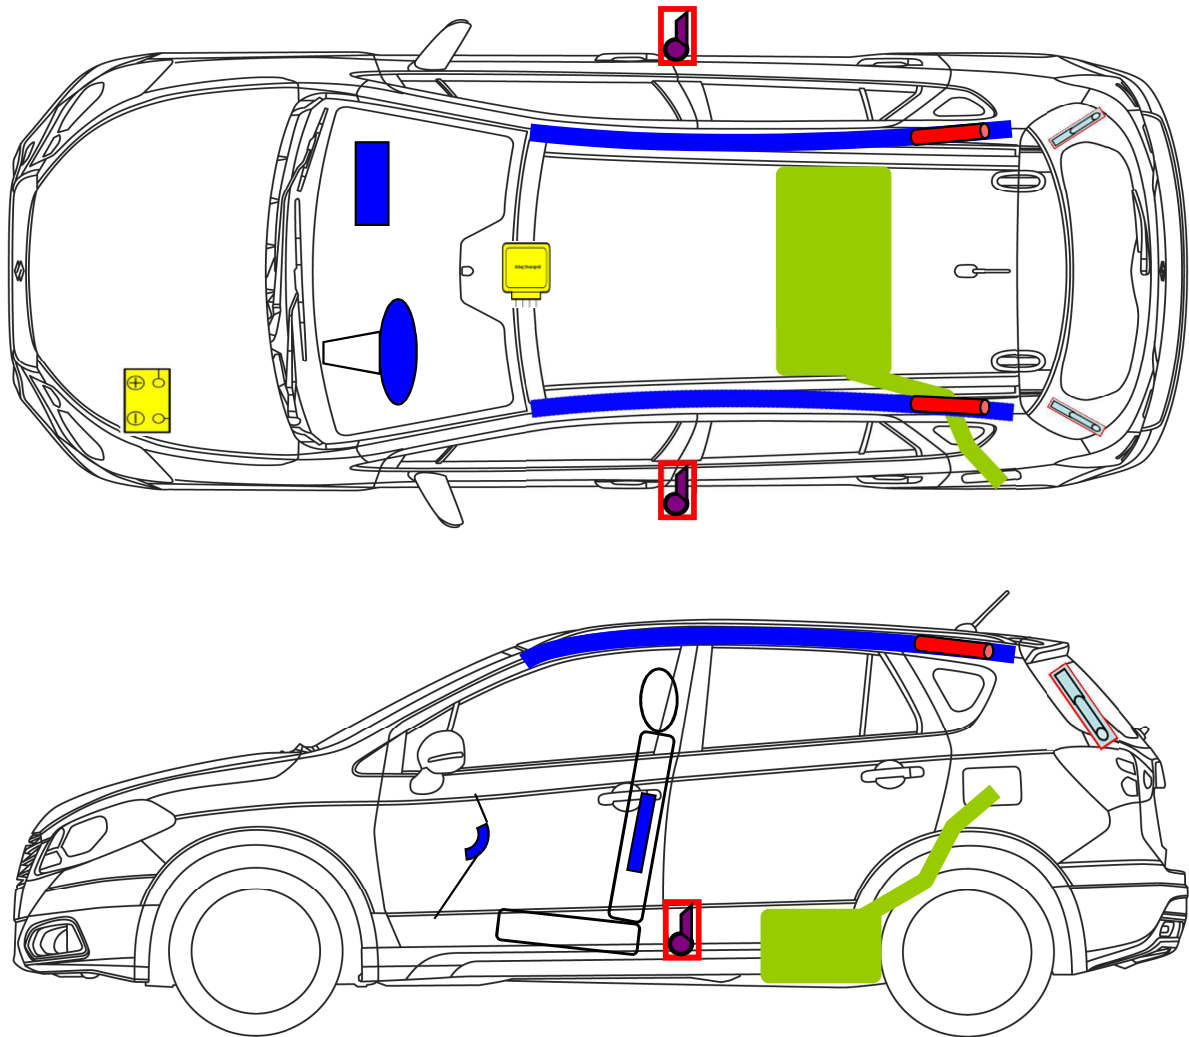

**Suzuki SX4 S-Cross**  
**Typ: JY**  
**Baujahr: ab 2013**  
**5 türlich**

	Airbag		Knieairbag Fahrerseite		Gasgenerator
	Gurtstraffer		Kraftstofftank		Airbag-Steuergerät
	Batterie		Druckdämpfer		

Weitere Informationen zu den Rückhalte-Systemen finden Sie im Suzuki-Rettungsleitfaden.