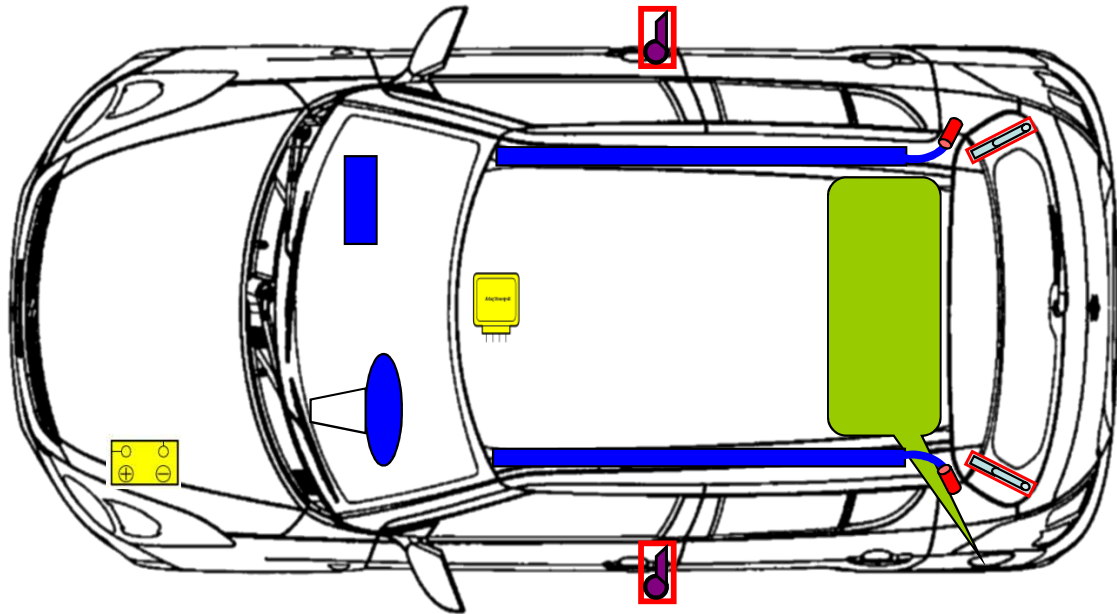

Suzuki Swift
 Typ: NZ / FZ
 Baujahr: ab 2010
 5 türlich

	Airbag		Knieairbag		Gasgenerator
	Gurtstraffer		Kraftstofftank		Airbag-Steuergerät
	Batterie		Druckdämpfer		

Weitere Informationen zu den Rückhalte-Systemen finden Sie im Suzuki-Rettungsleitfaden.