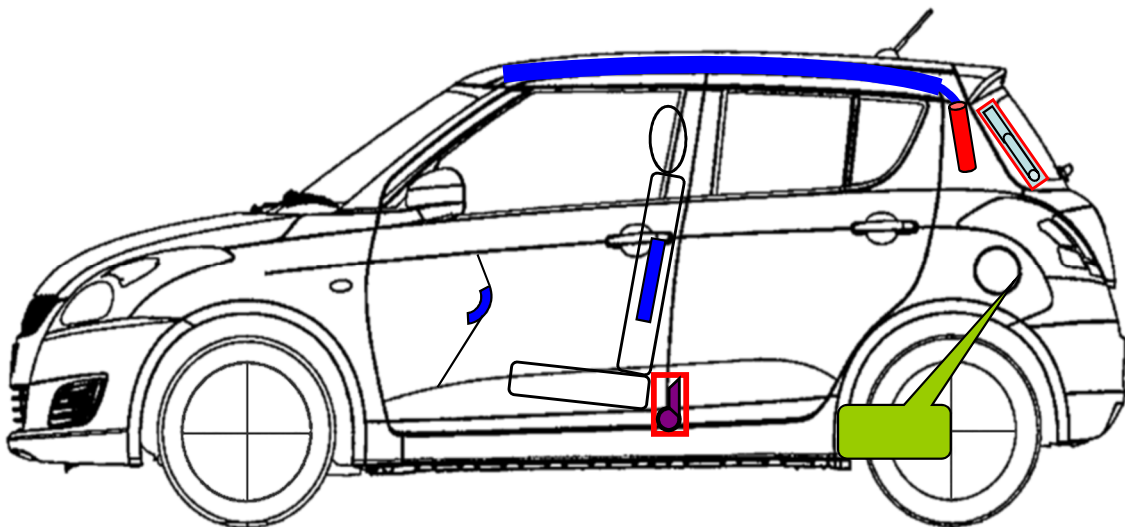

Suzuki Swift
 Typ: NZ / FZ
 Baujahr: ab 2010
 5 türlich

	Airbag		Knieairbag		Gasgenerator
	Gurtstraffer		Kraftstofftank		Airbag-Steuergerät
	Batterie		Druckdämpfer		

Weitere Informationen zu den Rückhalte-Systemen finden Sie im Suzuki-Rettungsleitfaden.