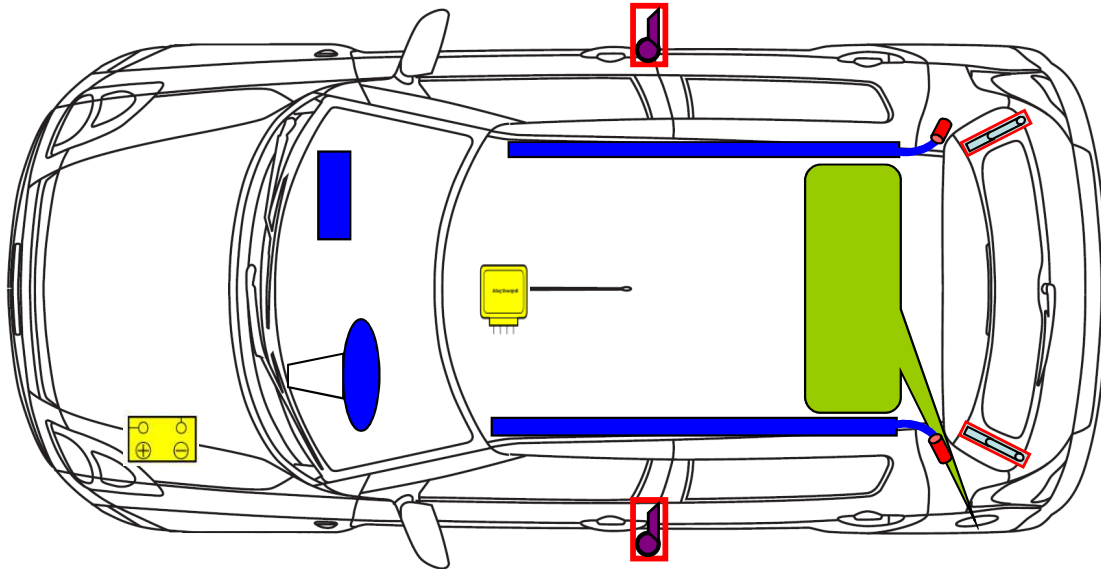

Suzuki Swift
 Typ: MZ / EZ
 Baujahr: 2005 - 10
 5 türlich

	Airbag		Knieairbag		Gasgenerator
	Gurtstraffer		Kraftstofftank		Airbag-Steuergerät
	Batterie		Druckdämpfer		

Weitere Informationen zu den Rückhalte-Systemen finden Sie im Suzuki-Rettungsleitfaden.