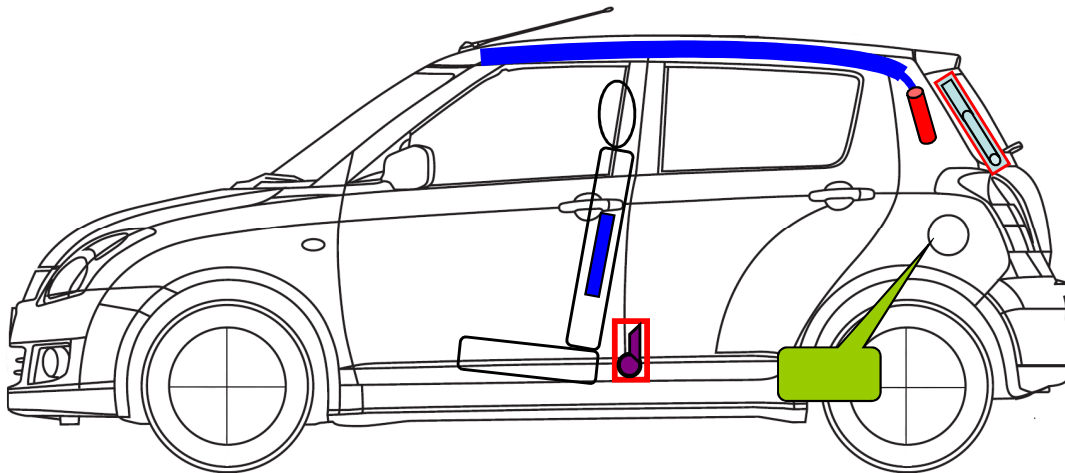

Suzuki Swift
 Typ: MZ / EZ
 Baujahr: 2005 - 10
 5 türlich

	Airbag		Knieairbag		Gasgenerator
	Gurtstraffer		Kraftstofftank		Airbag-Steuergerät
	Batterie		Druckdämpfer		

Weitere Informationen zu den Rückhalte-Systemen finden Sie im Suzuki-Rettungsleitfaden.