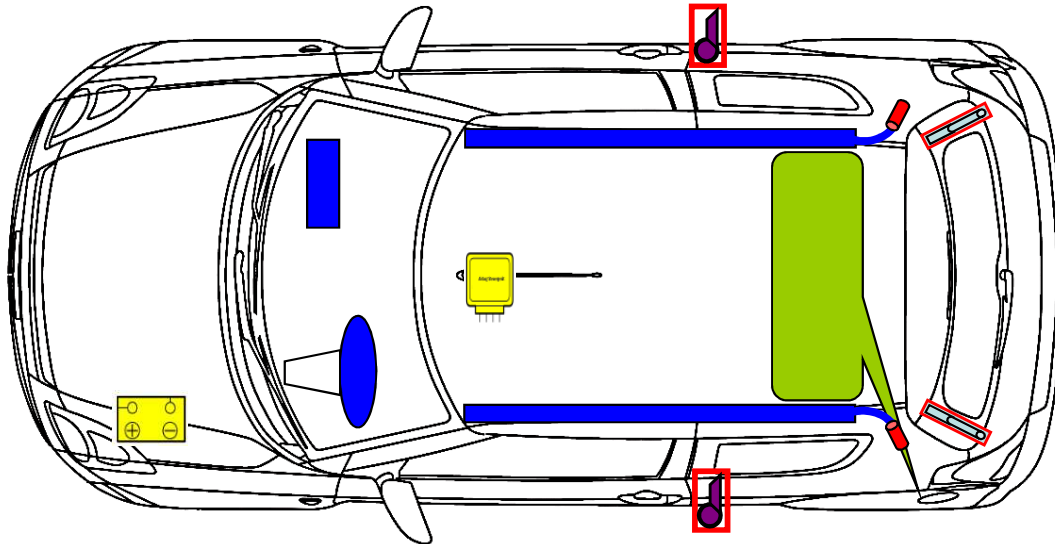

Suzuki Swift
 Typ: MZ / EZ
 Baujahr: 2005 - 10
 3 türig

	Airbag		Knieairbag		Gasgenerator
	Gurtstraffer		Kraftstofftank		Airbag-Steuergerät
	Batterie		Druckdämpfer		

Weitere Informationen zu den Rückhalte-Systemen finden Sie im Suzuki-Rettungsleitfaden.