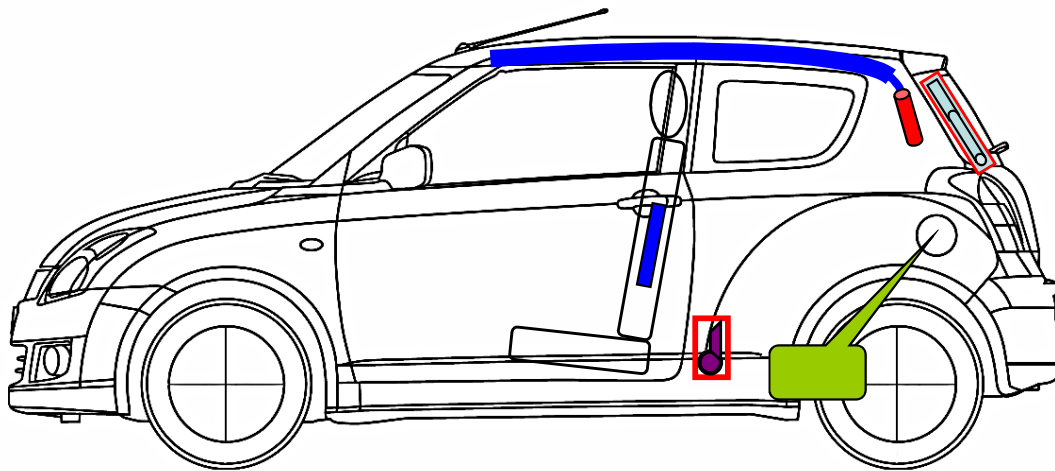

Suzuki Swift
 Typ: MZ / EZ
 Baujahr: 2005 - 10
 3 türig

	Airbag		Knieairbag		Gasgenerator
	Gurtstraffer		Kraftstofftank		Airbag-Steuergerät
	Batterie		Druckdämpfer		

Weitere Informationen zu den Rückhalte-Systemen finden Sie im Suzuki-Rettungsleitfaden.