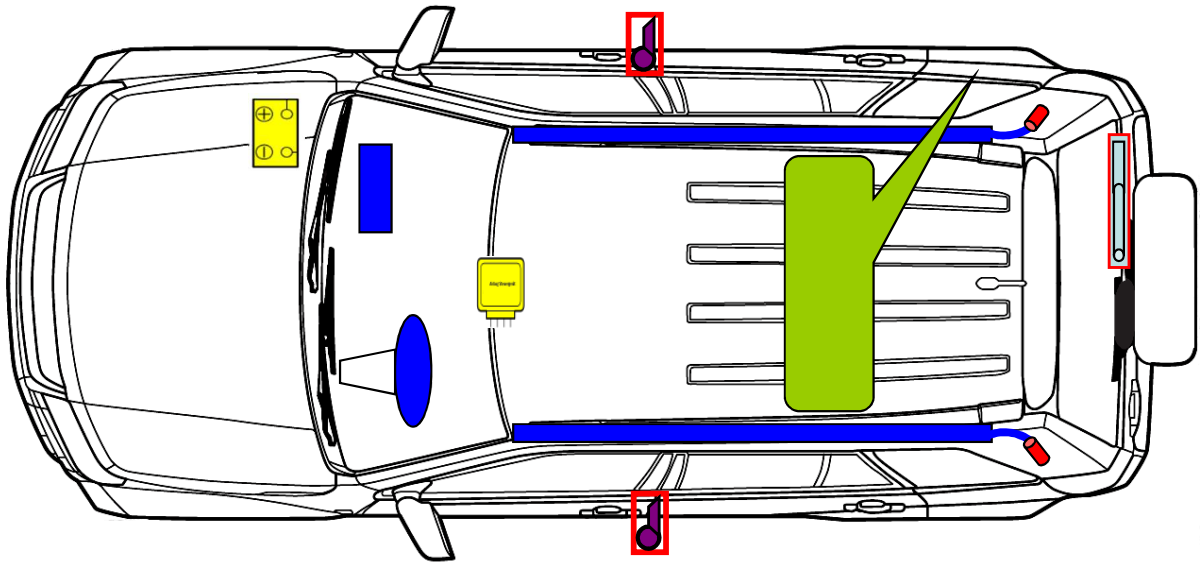

Suzuki Grand Vitara
 Typ: JT
 Baujahr: ab 2005
 5 türlich

	Airbag		Knieairbag		Gasgenerator
	Gurtstraffer		Kraftstofftank		Airbag-Steuergerät
	Batterie		Druckdämpfer		

Weitere Informationen zu den Rückhalte-Systemen finden Sie im Suzuki-Rettungsleitfaden.