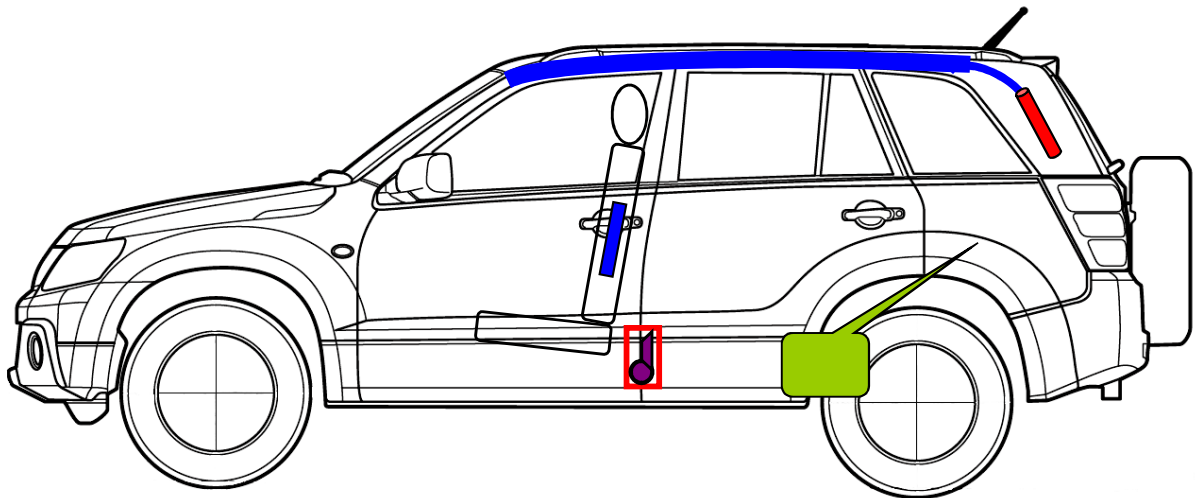

Suzuki Grand Vitara
 Typ: JT
 Baujahr: ab 2005
 5 türlich

	Airbag		Knieairbag		Gasgenerator
	Gurtstraffer		Kraftstofftank		Airbag-Steuergerät
	Batterie		Druckdämpfer		

Weitere Informationen zu den Rückhalte-Systemen finden Sie im Suzuki-Rettungsleitfaden.