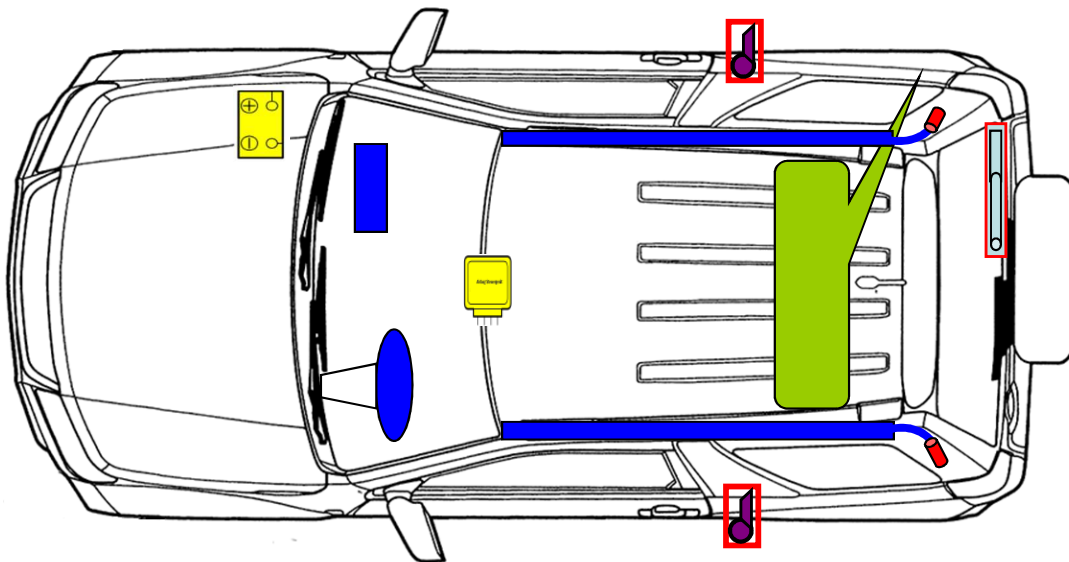

Suzuki Grand Vitara
Typ: JT
Baujahr: ab 2005
3 türlich

	Airbag		Knieairbag		Gasgenerator
	Gurtstraffer		Kraftstofftank		Airbag-Steuergerät
	Batterie		Druckdämpfer		

Weitere Informationen zu den Rückhalte-Systemen finden Sie im Suzuki-Rettungsleitfaden.