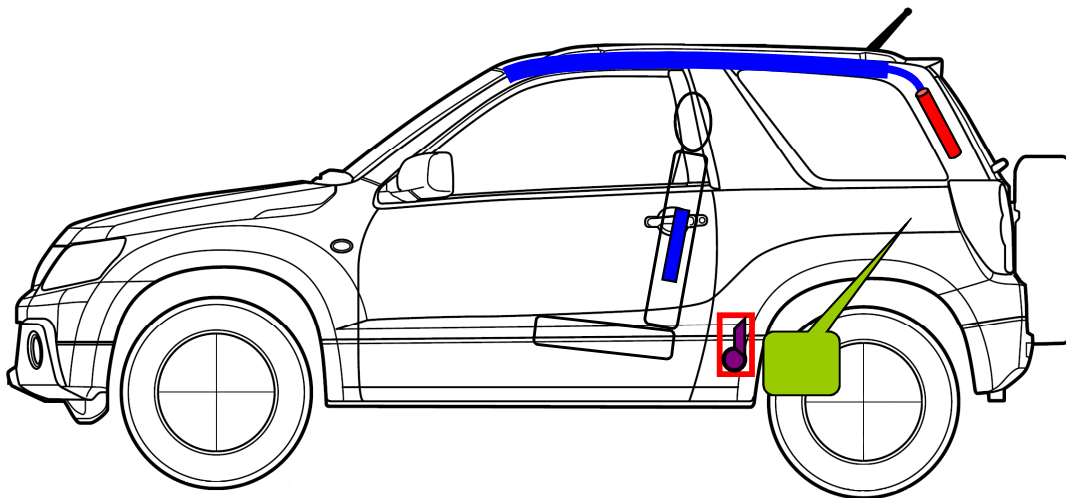

Suzuki Grand Vitara
Typ: JT
Baujahr: ab 2005
3 türlich

	Airbag		Knieairbag		Gasgenerator
	Gurtstraffer		Kraftstofftank		Airbag-Steuergerät
	Batterie		Druckdämpfer		

Weitere Informationen zu den Rückhalte-Systemen finden Sie im Suzuki-Rettungsleitfaden.