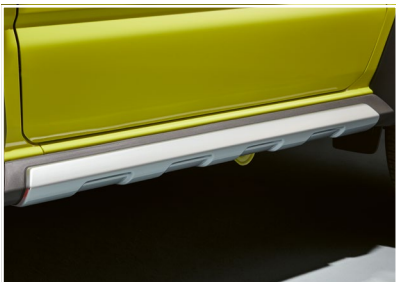

Seitenschweller*

Artikelnummer:

☐ 99112-78R10-000 (Silber)

Zweiteiliges Set für linke und rechte Fahrzeugseite.