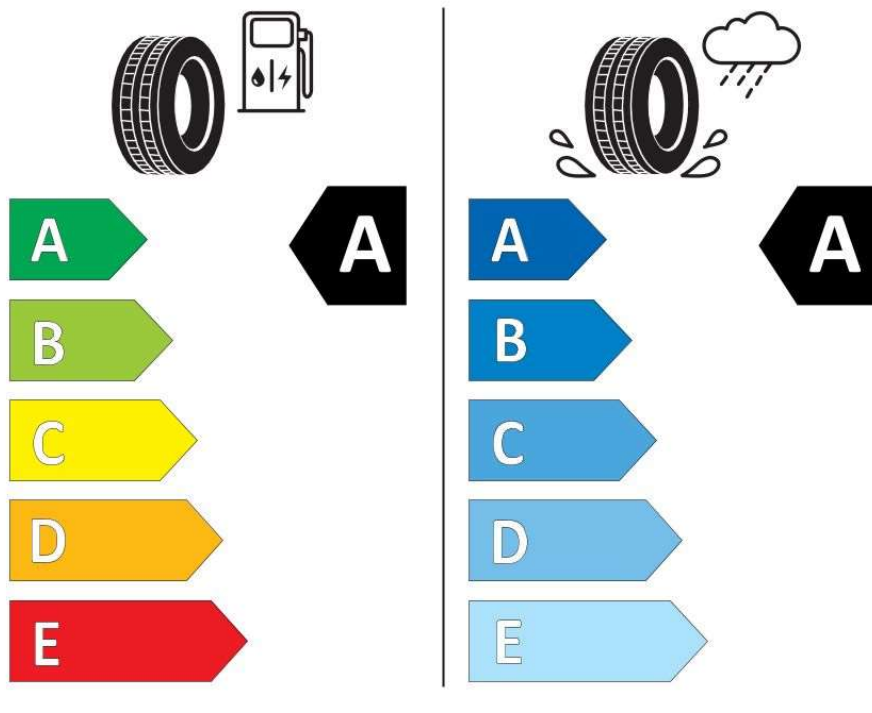

# ENERG

Continental

0311565

215/60 R 16 95 H

C1

2020/740