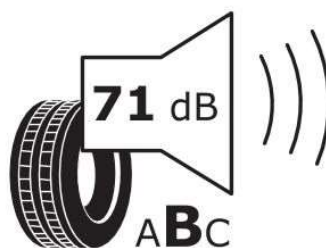

SX4 S-Cross Comfort / Comfort+

Continental EcoContact 6

215/55R17 94V

ENERG

Continental

0311037

215/55 R 17 94 V

C1