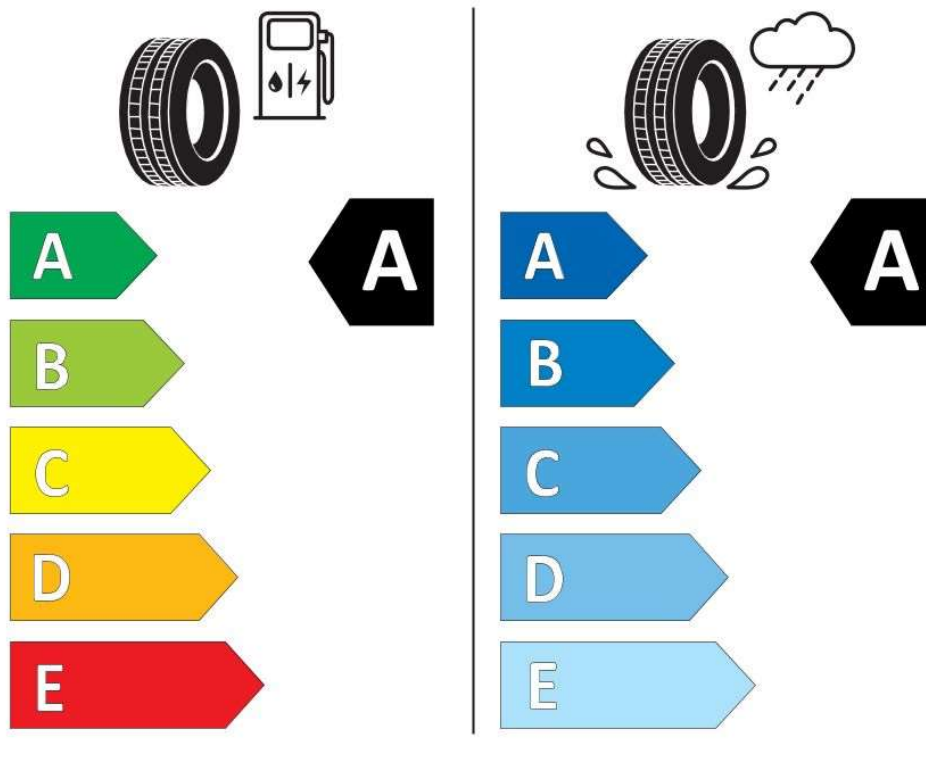

SX4 S-Cross Comfort / Comfort+

Continental EcoContact 6

215/55R17 94V

ENERG

Continental

0311037

215/55 R 17 94 V

C1