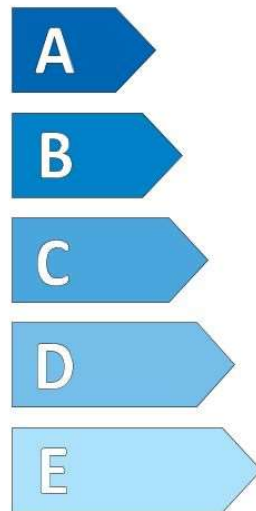

# ENERG

Continental

0356961

215/60 R 16 95 H

C1

**B**

**B**

2020/740