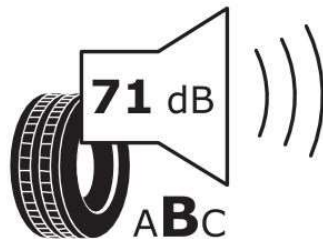

# ENERG

Continental

0356961

215/60 R 16 95 H

C1

**B**

**B**

2020/740