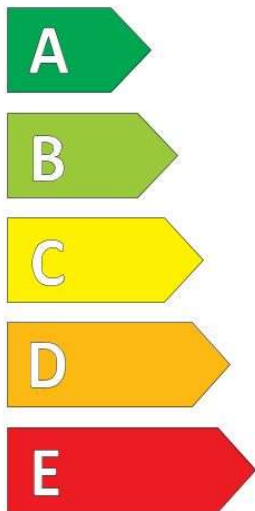

# ENERG

Continental

0356961

215/60 R 16 95 H

C1

**B**

**B**

2020/740