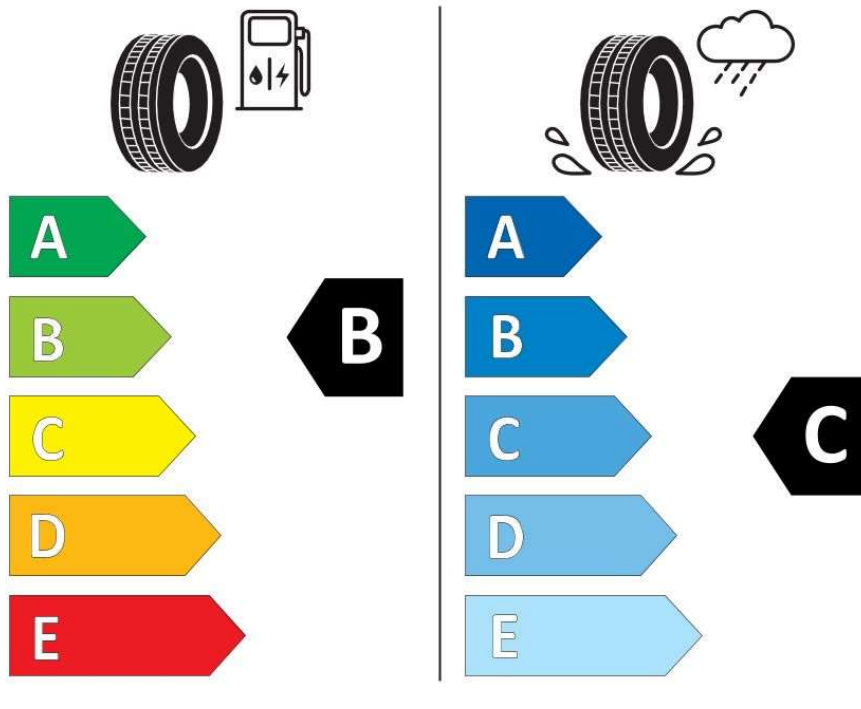

# ENERG

YOKOHAMA

R5468

175/65R15 84 H

C1

2020/740