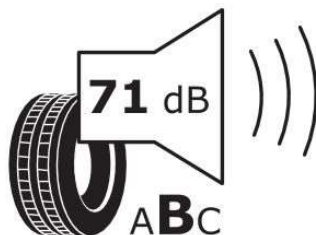

Swace

Continental EcoContact 6

205/55R16 91V

ENERG

Continental

0358028

205/55 R 16 91 V

C1