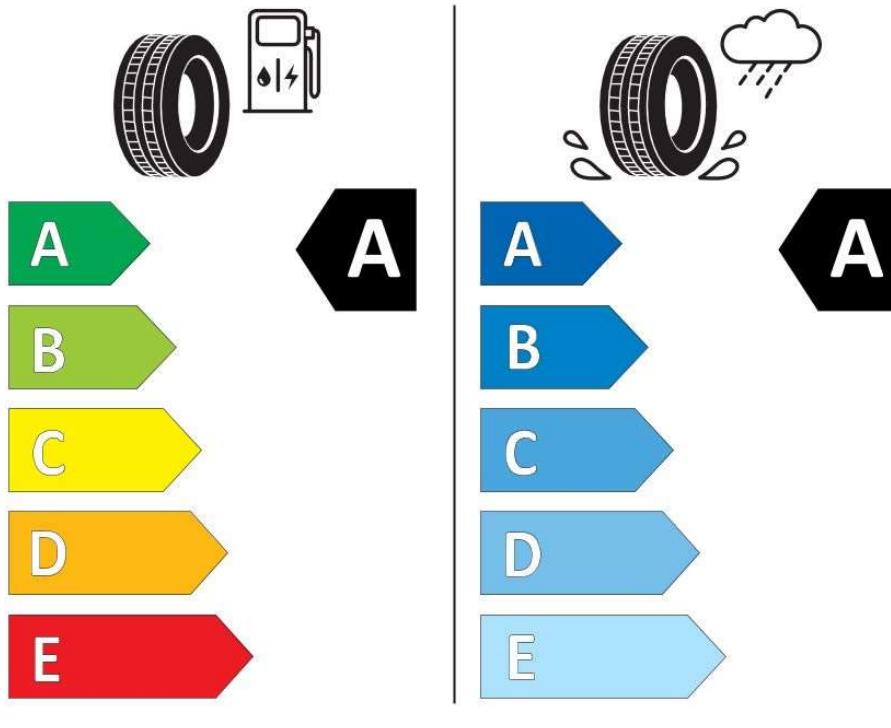

Swace

Continental EcoContact 6

205/55R16 91V

ENERG

Continental

0358028

205/55 R 16 91 V

C1