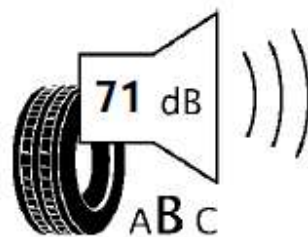

# ENERG

BRIDGESTONE

61485000-OE

205/55 R16 91V

C1

**B**

**B**

2020/740