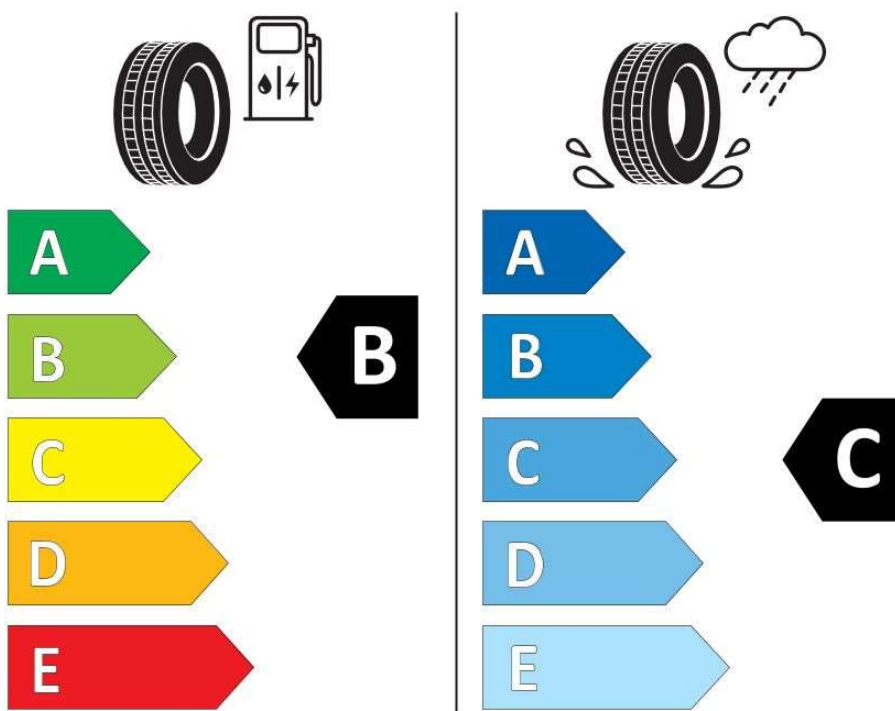

# ENERG

**DUNLOP**

325276

175/65R15 84 H

C1

2020/740